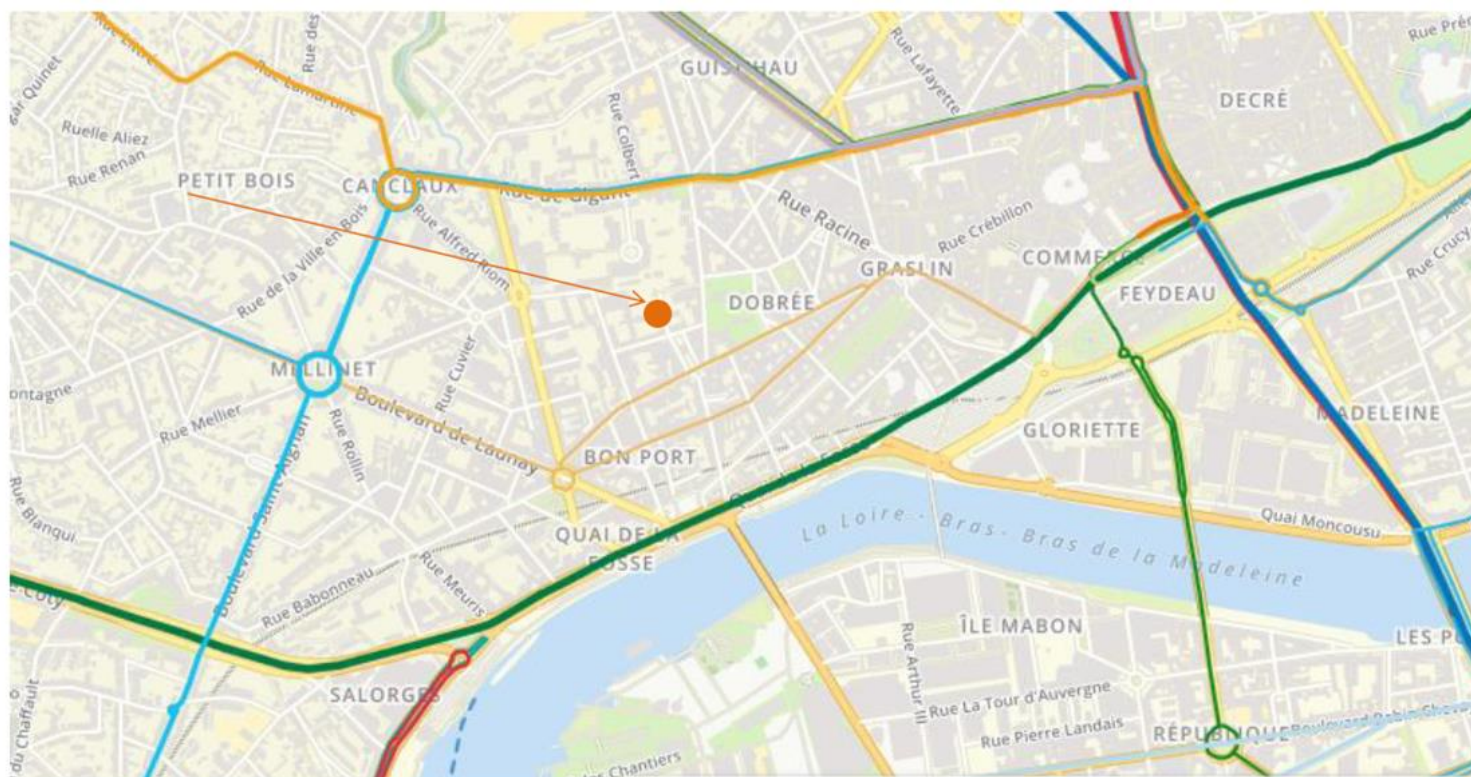

Plan d'accès Salon Mauduit

Pôle Associatif Désiré Colombe

8 rue Arsène Leloup - Nantes

Plusieurs lignes de transport en commun à proximité

Lignes C1 et C3 à environ 300 mètres (arrêt Lamoricière ou Edit de Nantes)

Ligne 1 du tramway à environ 4 mètres (arrêt Chantiers navals)

Desserte bus, ligne 11

› Emplacements **vélo** + local à vélo

› Stationnements disponibles au parking **Zenpark** (situé au 12 rue Arsène Leloup) – application téléchargeable